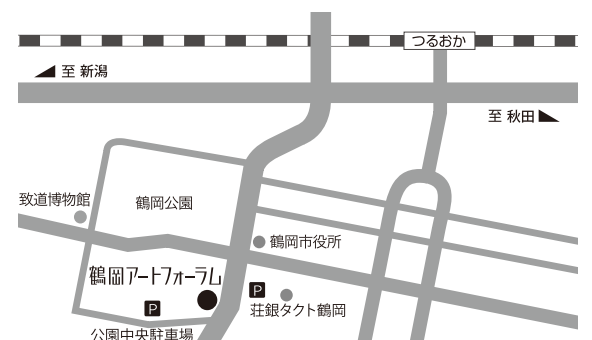

主催事業のご案内

〈郷土ゆかりの企画展覧会〉

「庄内の美術家たち19

近代工芸の粋 漆芸と黒柿細工

会 期：2024(令和6)年2月3日(土)～3月3日(日)

会 場：ギャラリー2

開場時間：9：00～17：30(入場は17：00まで)

観覧料：一般200(160)円／高大生100(80)円
中学生以下無料

※( )内は20名以上の団体料金です。

〈常設展示コーナー〉

鶴岡市所蔵作品展 第4期「冬に生きる人々」

会 期：2024(令和6)年1月6日(日)～3月31日(日)

会 場：ギャラリー1

開場時間：9：00～17：30

観覧料：無料

〈アトリエ開放事業〉

「キッズ・アトリエ」親子で遊べる創作体験

開催日：毎月第2土曜日

時 間：①10:00～10:45 ②11:00～11:45

費 用：無料

申 込：毎月1日から前日まで(各回先着15名)

〈アトリエ開放事業〉

「チャレンジキッズ」絵ガラスコーナー

開催日：2024(令和6)年2月24日(土)

時 間：①10:00～10:45 ②11:00～11:45

費 用：100円(材料費)

申 込：2/12(月)から前日まで(各回先着15名)

喫茶のご案内

フォーラムカフェ クール

展覧会開催中は営業

※臨時休業の場合もあります。メニューなど、詳細についてはホームページをご確認ください。

時間：10:00～16:00(ラストオーダー15:30)

鶴岡アートフォーラム

〒997-0035 山形県鶴岡市馬場町13-3

TEL:0235-29-0260(代表) FAX:0235-22-6051

E-mail: info@t-artforum.net URL: https://www.t-artforum.net

※お車で越しの際は、荘銀タクト鶴岡、公園中央駐車場が最寄です(無料)

教育普及展覧会・保育園合同卒園展

びじゅつかん

つるおかこども美術館2024

この春に卒園を迎え、4月から小学校へ入学する保育園児たちによる保育園合同卒園展を開催します。今年度は鶴岡市内の保育園24園が参加し、合計349人の園児たちの作品が展示されます。地域の保育園ではどんな活動をして、そこに通う園児たちはどんな体験をしているのでしょうか。絵画のほかに立体作品や共同制作作品といった様々な作品から、園児たちの楽しい日常を知ることができる展覧会です。

また、本展覧会は教育普及事業の一環として、未来の芸術文化発展のために創作意欲の向上を目指し行われています。園児たちの手から生み出される作品はとっても個性的です。豊かな感性とのびのびとした表現に、こどもたちだけでなく、私たちも創造意欲を大いに刺激されることでしょう。

園児たちの“おどろき”、“よろこび”、そして“学び”といった成長の証がたくさんつまった「つるおかこども美術館2024」です。春の芽吹きとともにこどもたちの旅立ちを祝し、ご家族の皆さまはもちろん、たくさんの方々にご覧いただければ幸いです。

参加園

市立かたばみ保育園
(家中新町14-10)

田川保育園
(田川字高田9-1)

くしびき西部保育園
(上山添文栄1)

市立東部保育園
(日出1丁目25-23)

黄金保育園
(青龍寺字川内109-7)

くしびき南部保育園
(東荒屋字竹の内292)

市立松原保育園
(宝町18-50)

ひばり保育園
(下川字龍花崎36-544)

市立朝日保育園
(下名川落合5)

荘内教会保育園
(本町三丁目5-36)

ほなみ保育園
(高田字下村336-3)

あつみ保育園
(温海字荻田177-1)

常念寺保育園
(睦町1-2)

市立大東保育園
(羽黒町手向字池之頭139-1)

鼠ヶ関保育園
(鼠ヶ関字横路806)

道形保育園
(道形町20-52)

市立貴船保育園
(羽黒町後田字谷地田186-1)

新形こども園
(新形町2-35)

湯田川保育園
(藤沢字西側175)

市立いずみ保育園
(羽黒町市野山字山王林11)

三瀬保育園
(三瀬字殿田233-1)

民田保育園
(民田字十二前16-1)

くしびき東部保育園
(黒川字仲村171-1)

ちわら菜の花こども園
(茅原字西茅原129-1)