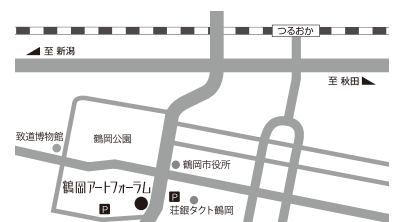

庄内の出品作家

洋画

- 入選 石川いずみ／鶴岡市
- 入選 熊崎 瑞子／鶴岡市
- 入選 斎藤 節子／鶴岡市
- 入選 小玉とみ子／鶴岡市
- 入選 熊田 優美／鶴岡市
- 入選 加藤 貞雄／鶴岡市
- 入選 牧 小静／鶴岡市
- 入選 百瀬 幸／鶴岡市
- 入選 五十嵐ひろ子／鶴岡市
- 入選 高橋 隆男／鶴岡市
- 入選 志田 永子／鶴岡市
- 入選 佐藤 基代子／鶴岡市
- 入選 高橋 久起／酒田市
- 入選 齋藤 春雄／酒田市
- 入選 鈴木 香代子／酒田市
- 入選 石垣 俊一／遊佐町
- 入選 佐藤 育生／酒田市
- 入選 根上 道義／酒田市
- 入選 渡邊 元雄／三川町
- 入選 黒石 淳子／酒田市
- 入選 齋藤 美喜／酒田市

- 入選 成田 邦彰／三川町
- 入選 中道 邦彦／酒田市
- 入選 加藤 孟／酒田市
- 入選 高丸 義比古／酒田市
- 入選 吉村 澄子／酒田市
- 入選 小松原 茂／酒田市
- 入選 白崎 恭子／酒田市
- 無鑑査 水原 宏和／鶴岡市
- 委嘱 小林 功／鶴岡市
- 委嘱 佐藤 定雄／鶴岡市
- 委嘱 工藤 幸治／酒田市

日本画

- 入選 長谷川 静／鶴岡市
- 入選 長谷川 邦子／鶴岡市
- 入選 富樫 勉／酒田市
- 入選 阿部 昌子／鶴岡市
- 入選 佐藤 正廣／酒田市
- 入選 村上 義一／酒田市
- 入選 佐々木 隆／酒田市
- 入選 池田 俊子／酒田市
- 無鑑査 小泉 洋／鶴岡市

彫刻

- 山形放送賞 柿崎 賢治／酒田市
- 無鑑査 土門 浩／酒田市
- 無鑑査 池田 瑞穂／酒田市
- 無鑑査 吉村 俊一／酒田市
- 委嘱 樋渡 浩／庄内町

工芸

- 県展賞 佐々木 隆／酒田市
- 山形放送賞 菅原 真理子／酒田市
- 山形放送賞 勝木 章子／鶴岡市
- 入選 大滝 文代／鶴岡市
- 委嘱 齋藤 勇／庄内町

*各入選作品については、会場の都合により庄内の出品者のみの展示となります。予めご了承ください。

子ども県展賞

- 小松 歩夢／宮野浦保育園年中／酒田市
- 前田 陽龍／東平田保育園年長／酒田市
- 原 麻柚奈／酒田市立広野小学校1年
- 柿崎 優人／酒田市立琢成小学校5年

子ども記念展賞

- 齋藤 未来／酒田市立宮野浦小学校2年
- 小野寺 琉真／酒田市立泉小学校4年

子ども奨励賞

- 伊藤 煌馬／道形保育園年少／鶴岡市
- 佐藤 朱湊／新堀保育園年長／酒田市

- 栄田 美桜／酒田市立泉小学校1年
- 金野 陽太／遊佐町立高瀬小学校1年
- 柳沼 璃桜／酒田市立泉小学校2年
- 八巻 海莉／酒田市立宮野浦小学校4年
- 阿部 寧桜／遊佐町立高瀬小学校6年
- 畠中 理紗子／遊佐町立吹浦小学校6年

鶴岡アートフォーラム ギャラリー、アトリエ事業のご案内

平成30年度 常設展示コーナー 鶴岡市が所蔵する郷土ゆかりの美術作品を紹介します。

鶴岡市所蔵作品展「線——色と形の境界——」：10月3日（水）～12月27日（木）
観覧料：無料

親子ですぐスキッズアトリエ お絵かきや工作など、親子で自由に創作活動を体験できます。

毎月第2土曜日*ただし12月は第1土曜日 10:00～12:00

対象：3才～小学2年生と保護者 参加料：無料 ※申込み不要、直接お越しください。

個人制作のためのオープンアトリエ アトリエを一般開放します。自由に楽しめる時間です。

毎月第2・4日曜日 ※ただし12月は第1・4日曜日 13:00～17:00

利用料：1人200円 ※中学生は無料。事務室にてお申込みください。道具は各自でご用意ください。

*お車でお越しの際は、荘銀タクト鶴岡、公園中央駐車場が最寄です（無料）

鶴岡アートフォーラム

〒997-0035 山形県鶴岡市馬場町13-3
TEL:0235-29-0260(代表) FAX:0235-22-6051
E-mail:info@t-artforum.net URL:http://www.t-artforum.net